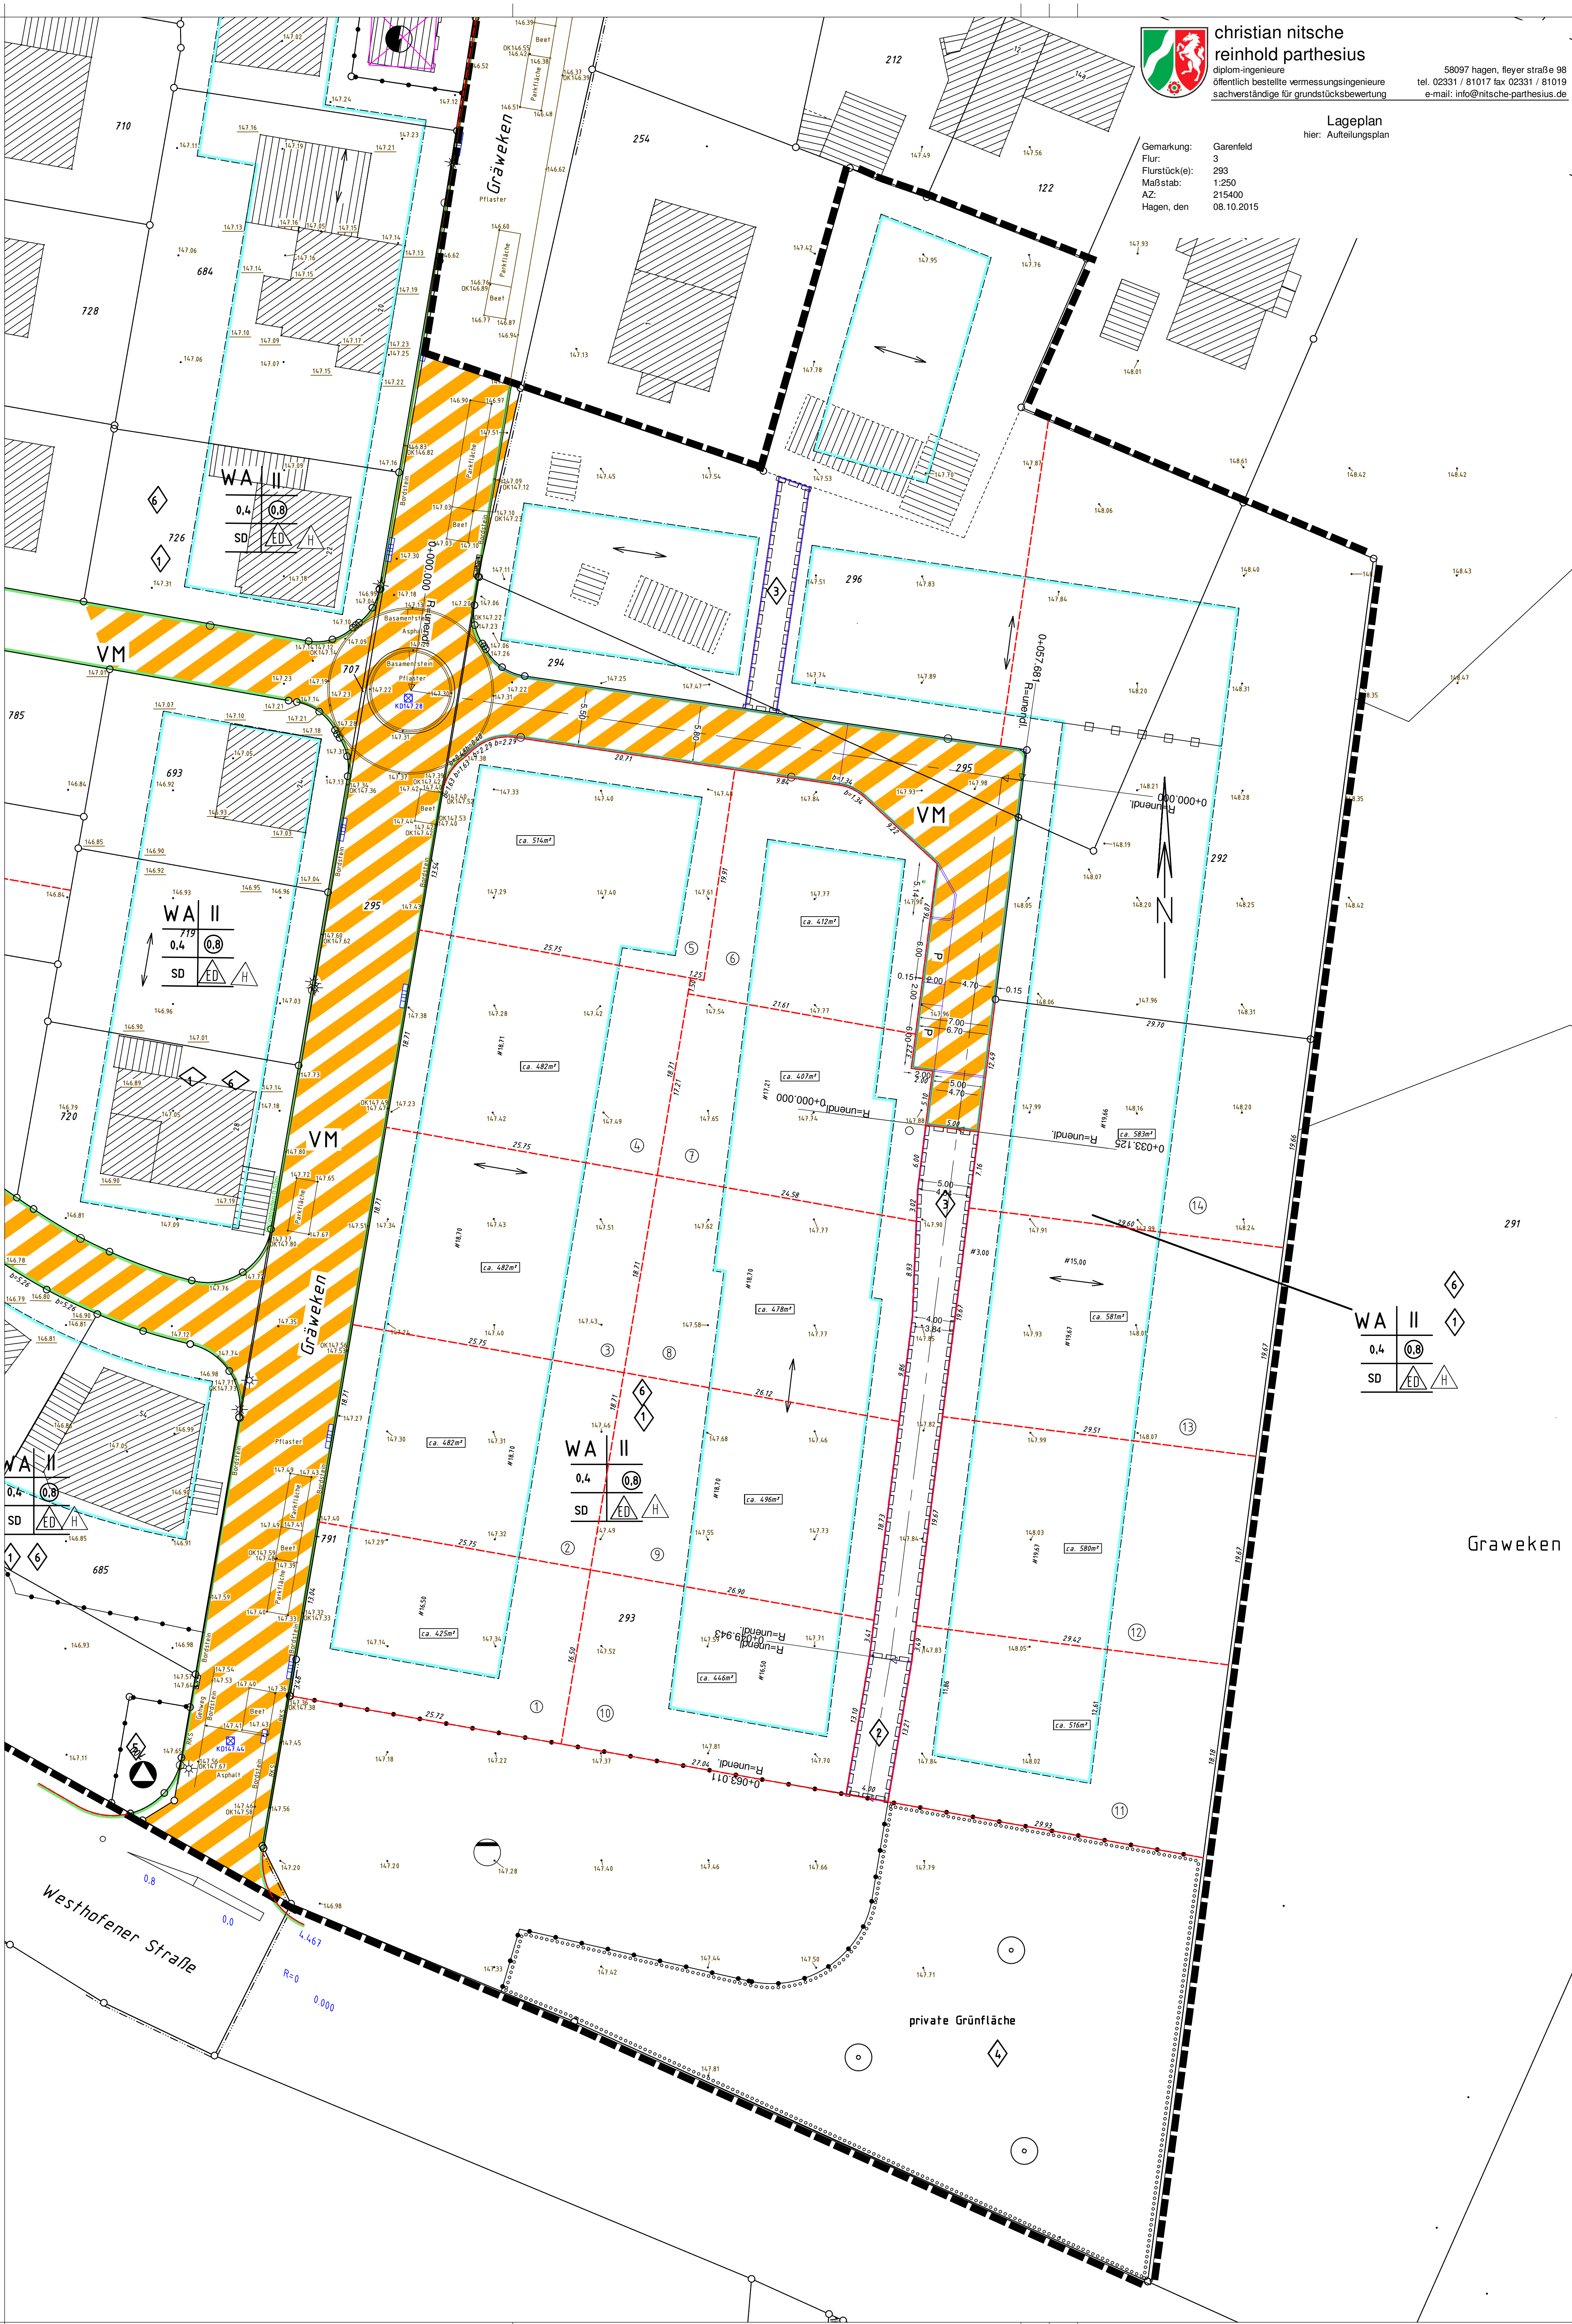

Lageplan
hier: Aufteilungsplan

Gemarkung: Garenfeld
Flur: 3
Flurstück(e): 293
Maßstab: 1:250
AZ: 215400
Hagen, den 08.10.2015

WA II
0.4
SD
ED
H

Graweaken